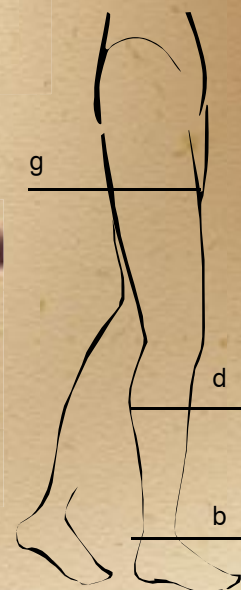

РСР ЕООД

София 1606
ул. Виктор Григорович 3, ап. 1 и 2
тел.: (02) 851 90 70, 851 90 71, 851 90 72,
951 59 76, 0888 352 012
факс: (02) 951 59 32
e-mail: rsr@techno-link.com

Варна: (052) 614 658, 0888 277 644
Плевен: (064) 810 785, 0888 986 227
Пловдив: (032) 642 071, 0888 765 209
Русе: (082) 826 133
Хасково: (038) 620 028
Бургас: 0898 494 167