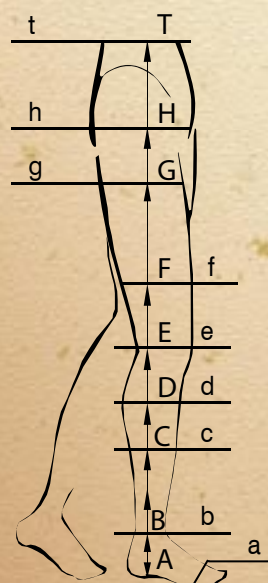

Чорапи до ингвинална гънка, чорапи с колан, чорапогащи и чорапогащи за бременни

размер	a	b	обиколка до: (в см)	c	обиколка до: (в см)	d	обиколка до: (в см)	e	обиколка до: (в см)	f	обиколка до: (в см)	g	обиколка до: (в см)	h	обиколка до: (в см)	t
1	23 - 24	23 - 24		38		38		38,5		49		55		110		80
1 плюс	23 - 24	23 - 24	38	38	38,5	58	68	110	80							
2	25 - 27	25 - 27	41	39	41,5	52	59	120	90							
2 плюс	25 - 27	25 - 27	41	39	41,5	61	70	120	90							
3	28 - 29	28 - 29	44	42	44,5	55	65	130	100							
3 плюс	28 - 29	28 - 29	44	42	44,5	65	76	130	100							
4	28 - 29	30 - 33	52	52	58	76	90	130	115							

A - G: до 70 см – S, над 71 см – L